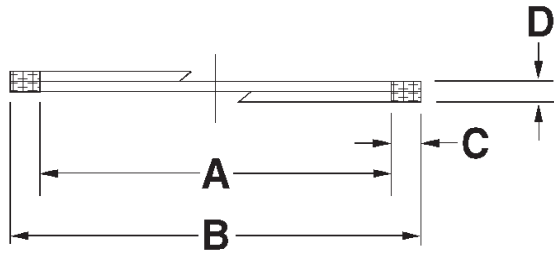

MS28782 Type Spiral TFE Backups

These split spiral TFE backup rings are machined from virgin TFE to military drawings and are popular in commercial applications requiring low friction, fluid compatibility or high temperature. The spiral design allows for ease of installation. Prices will be quoted for military applications requiring additional testing and certification.

Part No.	Minimum Quantity	Price
MS28782-1	19	\$ 0.51
MS28782-2	18	\$ 0.53
MS28782-3	18	\$ 0.54
MS28782-4	17	\$ 0.56
MS28782-5	17	\$ 0.57
MS28782-6	17	\$ 0.58
MS28782-7	17	\$ 0.58
MS28782-8	16	\$ 0.59
MS28782-9	16	\$ 0.60
MS28782-10	15	\$ 0.66
MS28782-11	14	\$ 0.68
MS28782-12	14	\$ 0.70
MS28782-13	13	\$ 0.72
MS28782-14	12	\$ 0.80
MS28782-15	12	\$ 0.82
MS28782-16	11	\$ 0.86
MS28782-17	11	\$ 0.88
MS28782-18	11	\$ 0.91
MS28782-19	11	\$ 0.92
MS28782-20	10	\$ 0.97
MS28782-21	10	\$ 1.01
MS28782-22	10	\$ 1.01
MS28782-23	10	\$ 1.03
MS28782-24	9	\$ 1.05
MS28782-25	9	\$ 1.09
MS28782-26	9	\$ 1.10
MS28782-27	9	\$ 1.16
MS28782-28	6	\$ 1.56
MS28782-29	6	\$ 1.63
MS28782-30	6	\$ 1.77

Part No.	Minimum Quantity	Price
MS28782-31	5	\$ 1.93
MS28782-32	5	\$ 2.05
MS28782-33	5	\$ 2.19
MS28782-34	4	\$ 2.34
MS28782-35	4	\$ 2.40
MS28782-36	4	\$ 2.45
MS28782-37	4	\$ 2.54
MS28782-38	4	\$ 2.58
MS28782-39	4	\$ 2.69
MS28782-40	4	\$ 2.76
MS28782-41	4	\$ 2.81
MS28782-42	4	\$ 2.87
MS28782-43	4	\$ 2.95
MS28782-44	4	\$ 3.01
MS28782-45	4	\$ 3.10
MS28782-46	3	\$ 3.24
MS28782-47	3	\$ 3.38
MS28782-48	3	\$ 3.53
MS28782-49	3	\$ 3.81
MS28782-50	3	\$ 3.95
MS28782-51	3	\$ 4.22
MS28782-52	3	\$ 4.52
MS28782-53	2	\$ 8.86
MS28782-54	2	\$ 9.00
MS28782-55	2	\$ 9.12
MS28782-56	2	\$ 9.22
MS28782-57	2	\$ 9.28
MS28782-58	1	\$ 9.42
MS28782-59	1	\$ 9.57