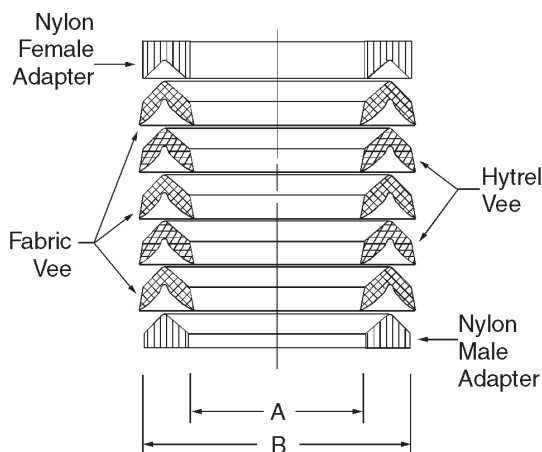

Individual Metric Vee Packing Components

* Add suffix to Size Number to specify component Part Number

- FN= Nylon Female Adapter
- FF= Fabric Female Adapter
- VF= Fabric Vee
- VH= Hytrel Vee
- VB= Homogeneous Nitrile Vee
- MN= Nylon Male Adapter
- MF= Fabric Male Adapter

NOTE: Not all sizes have availability of tops, bottoms and vees. Please consult sales.

Size Number *	Inside Dia. A m m		Outside Dia. B m m	Price
VP07871181	20	X	30	\$ 2.67
VP08661260	22	X	32	\$ 2.67
VP11021732	28	X	44	\$ 3.28
VP11811654	30	X	42	\$ 2.95
VP11811811	30	X	46	\$ 4.28
VP13781969	35	X	50	\$ 3.15
VP15751969	40	X	50	\$ 3.05
VP15752047	40	X	52	\$ 3.14
VP15752165	40	X	55	\$ 4.61
VP17722362	45	X	60	\$ 3.37
VP18902480	48	X	63	\$ 5.27
VP19692559	50	X	65	\$ 4.09
VP19692598	50	X	66	\$ 7.94
VP19692756	50	X	70	\$ 5.61
VP22052795	56	X	71	\$ 4.30
VP22052992	56	X	76	\$ 5.61
VP23622953	60	X	75	\$ 5.62
VP23623150	60	X	80	\$ 5.75
VP24803071	63	X	78	\$ 4.00
VP25593150	65	X	80	\$ 4.14
VP27563346	70	X	85	\$ 5.87
VP27563543	70	X	90	\$ 5.87
VP29533346	75	X	85	\$ 5.75
VP29533543	75	X	90	\$ 5.42
VP31503740	80	X	95	\$ 4.80
VP31503937	80	X	100	\$ 6.92
VP31504134	80	X	105	\$ 9.49
VP33463937	85	X	100	\$ 4.85
VP35434134	90	X	105	\$ 7.06